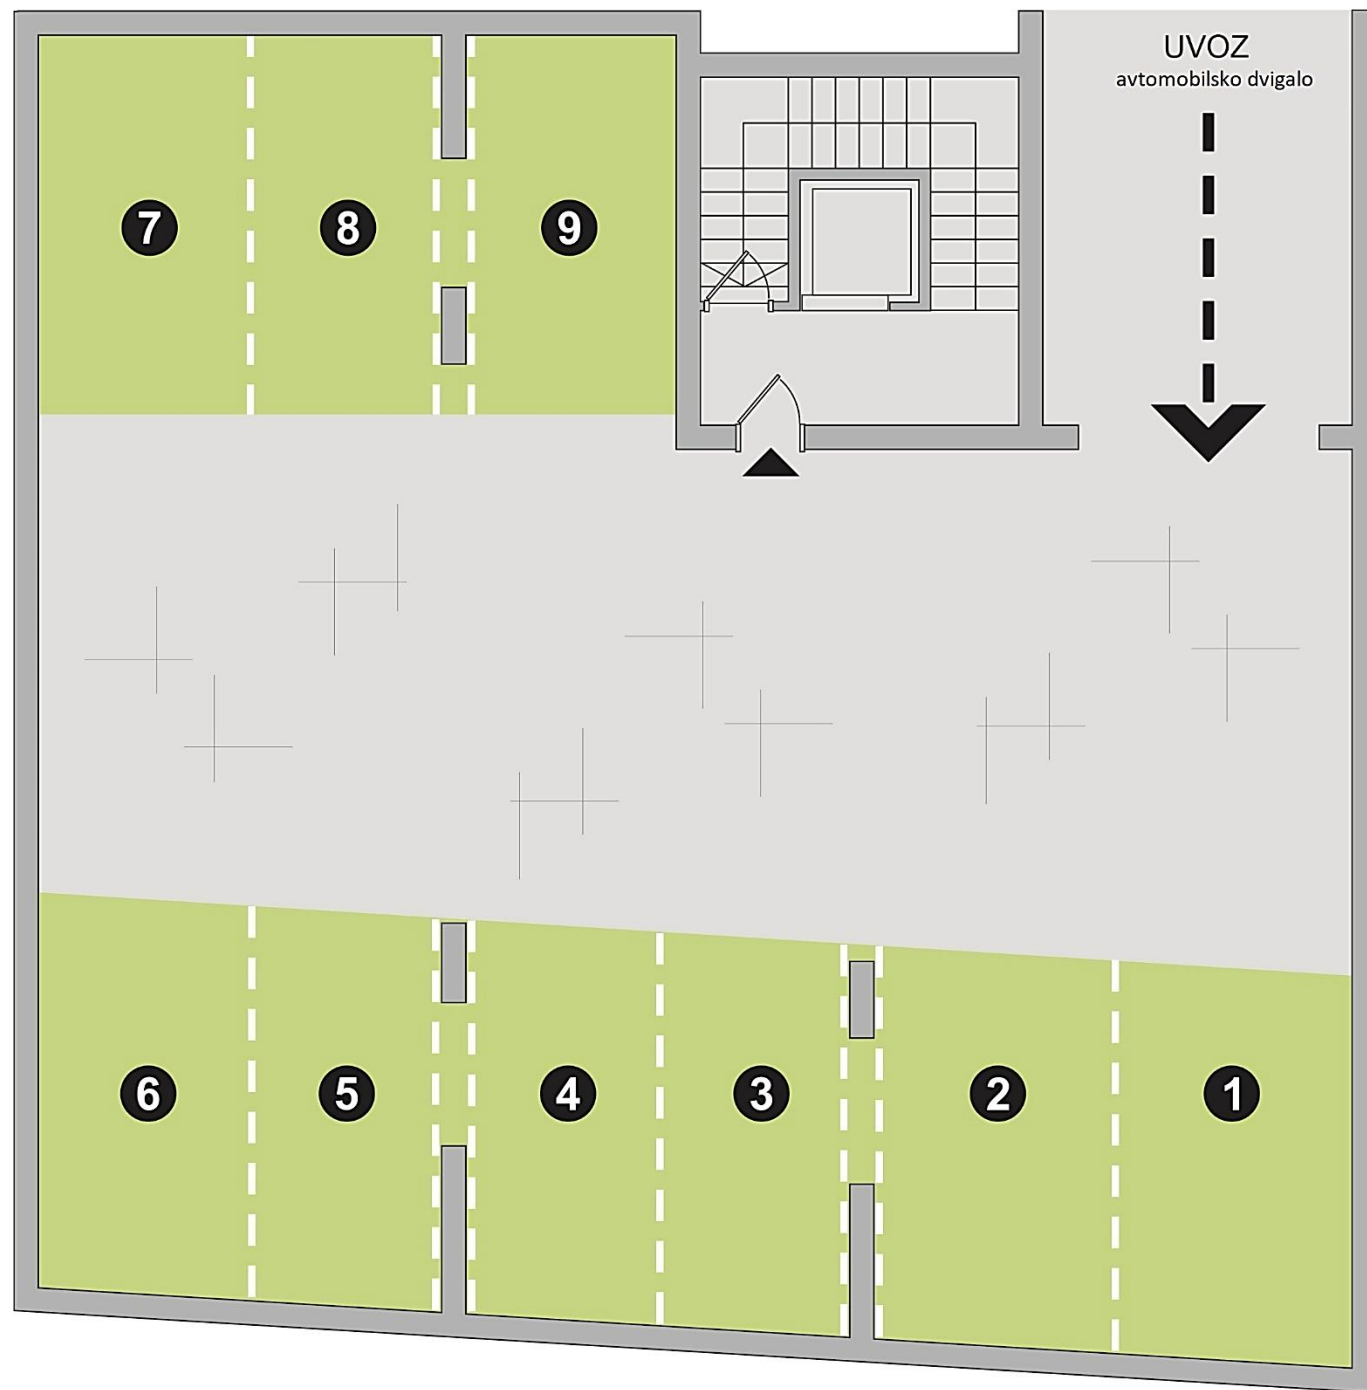

INFORMATIVNI PRIKAZ PARKIRNIH MEST

VILA BLOK LINHARTOVA

GARAŽA

1 parkirno mesto št. 1.	15,75 m ²
2 parkirno mesto št. 2.	15,75 m ²
3 parkirno mesto št. 3.	12,50 m ²
4 parkirno mesto št. 4.	13,00 m ²
5 parkirno mesto št. 5.	12,50 m ²
6 parkirno mesto št. 6.	14,00 m ²
7 parkirno mesto št. 7.	14,00 m ²
8 parkirno mesto št. 8.	12,50 m ²
9 parkirno mesto št. 9.	13,50 m ²

OPOMBA:
 Vsa oprema je risana informativno.
 Prostor za zunanjo enoto klimatske naprave je na ravni strehi objekta.
 Postavitev inštalacij in priključkov je skladna z vrisano kompozicijo opreme.

INVESTITOR IN PRODAJALEC:
 DSU - ing, investicije, nepremičnine in gradnje, d.o.o.
 Dunajska cesta 160, 1000 Ljubljana